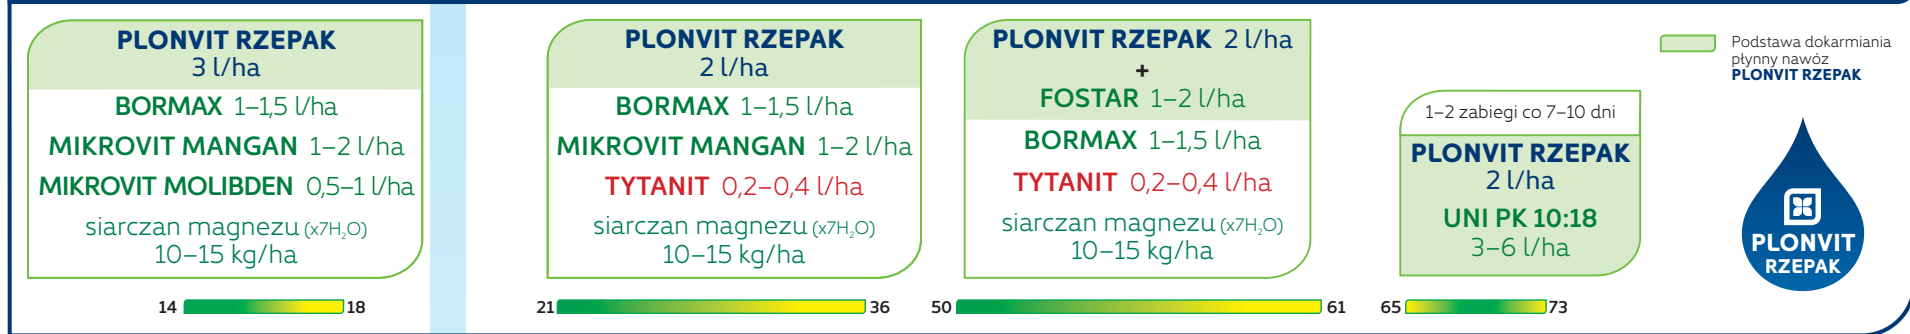

# RZEPAK – DOKARMIANIE DOLISTNE – schemat programu MIKRO

lub

# RZEPAK – DOKARMIANIE DOLISTNE – schemat programu MAKRO

Doglebowo z siewem nasion  
**TERRASTART**  
20-25 kg/ha