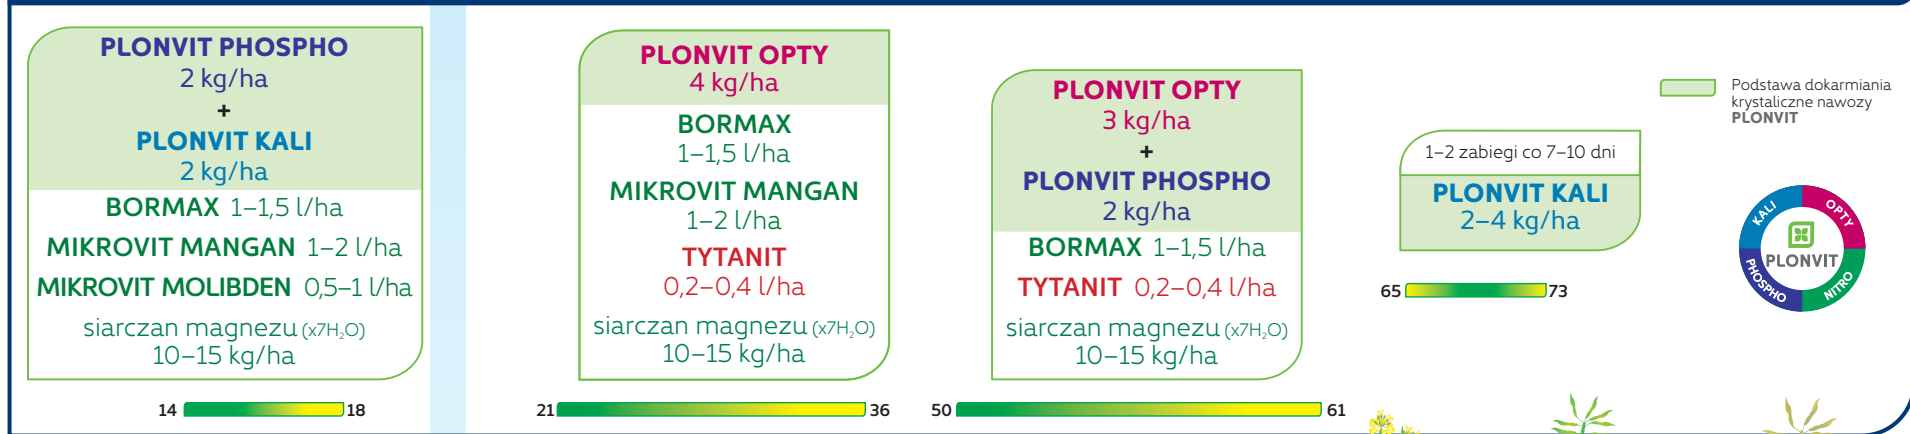

# RZEPAK – DOKARMIANIE DOLISTNE – schemat programu MIKRO

lub

# RZEPAK – DOKARMIANIE DOLISTNE – schemat programu MAKRO

Doglebowo z siewem nasion  
**TERRASTART**  
20-25 kg/ha